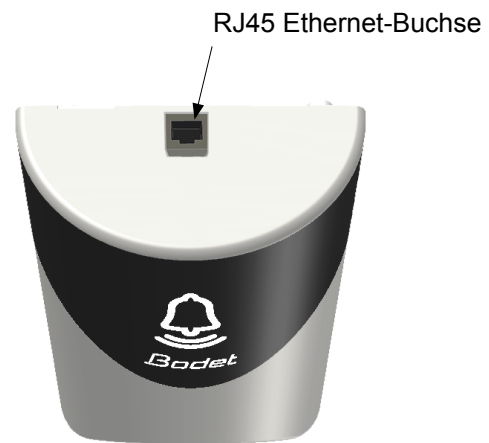

BELEUCHTETE KLINGELANLAGE FÜR INNENBEREICH

Abmessungen in mm

Réf.: 643027A 05/17