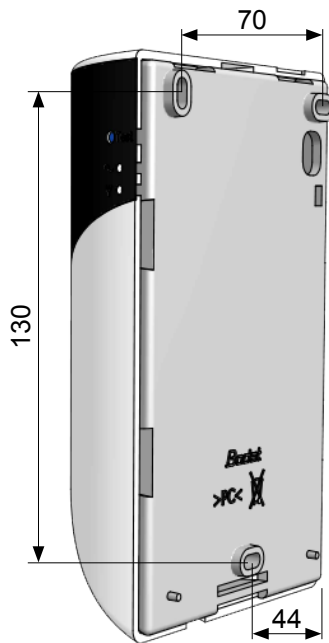

MECHANISCHE DATEN

- **Gehäuse**..... Transparentes Polycarbonat-Gehäuse.
- **Befestigung**..... Wand- oder Deckemontage.
- **Schutzart**..... IP 30, IK 02.
- **Abmessungen**..... Details auf der Rückseite.
- **Gewicht**..... 350 g.
- **Kabeleingänge**..... Öffnung für das Ethernet-Netzwerkkabel RJ45 an der Oberseite des Produkts.
- **Betriebstemperatur**..... 0 bis +50°C.

ELEKTRISCHE DATEN

- **Stromversorgung**..... PoE.
- **Maximaler Verbrauch**..... 7W.
- **Maximaler Helligkeit**..... 60 candela/m² (weiß).
- **Elektrische Schutzklasse**..... Klasse III.

REFERENZNUMMER

- **907 795**..... Beleuchtete Klingelanlage für Innenbereich

BELEUCHTETE KLINGELANLAGE FÜR INNENBEREICH

Abmessungen in mm

Réf.: 643027A 05/17