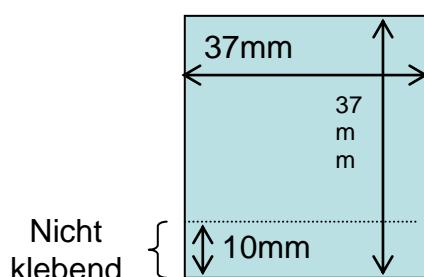

SLP-RTL Warenauszeichnungsetikett mit abtrennbarem Preisauszeichnungsbereich

37 x 37mm (37 x 27 + 10 ohne Kleber + Perforation), 2 Rollen x 560 Etiketten

* Perforiert 10 mm des unteren Abschnitts des Etiketts

* Kein Kleber auf den 10 mm Abschnitt

* Dieser Bereich kann für Preisauszeichnungen genutzt werden *UPC: 0-20963-85229-4*