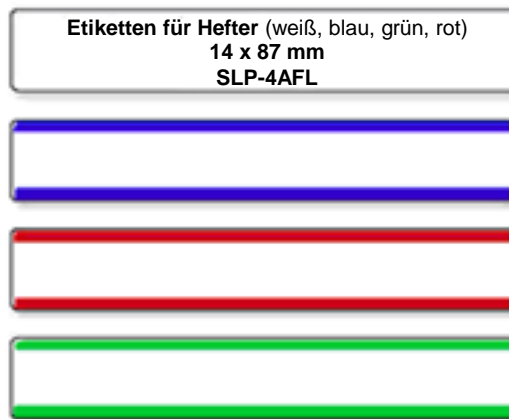

**19 mm x 147 mm**

**SLP-VSL**

**SLP-VTL** (1 Rolle x 150 Etiketten) *UPC: 0-20963-30365-9*

**VHS Etiketten** (Top, weiß)

**46 mm x 78 mm**

**SLP-VTL**

**SLP-27210** (1 Rolle x 150 Etiketten) *UPC: 0-20963-27210-8*

**8 mm Etiketten für Kassetten** (weiß)

**10 mm x 71 mm**

**SLP-35L** (1 Rolle x 300 Etiketten) *UPC: 0-20963-30366-6*

**35mm Dia Etiketten**

(weiß)

**11 mm x 38 mm**

**SLP-FN** (1 Rolle x 110 Etiketten) *UPC: 0-20963-85038-2*

**Etiketten für Ordner** (schmal, weiß)

**38 mm x 190 mm**

**SLP-FN**

**SLP-FW** (1 Rolle x 110 Etiketten) *UPC: 0-20963-85039-9*

**SLP-4AFL** (4 Rollen x 130 Etiketten) *UPC: 0-20963-85048-1*

**SLP-FLW** (2 Rollen x 130 Etiketten) *UPC: 0-20963-850450*

Etiketten für Hefter, 14 mm x 87 mm

**SLP-FLB** (2 Rollen x 130 Etiketten) *UPC: 0-20963-410012*

Etiketten für Hefter mit farbigem Rand, 14 mm x 87 mm

**SLP-FLG** (2 Rollen x 130 Etiketten) *UPC: 0-20963-410043*