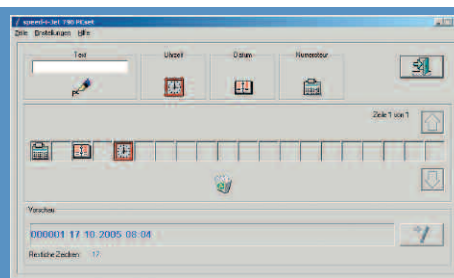

BMZ Zeitsysteme

Borsari + Meier AG
Seefeldstrasse 62
CH-8008 Zürich

Tel. +41 (0)44 383 05 94
Fax +41 (0)44 383 25 64

www.bmz.info
verkauf@bmz.info

Technische Daten

Gehäusefarbe:	Silbergrau
Gerätemaße: (B x T x H)	32 x 43 x 173 mm
Gewicht:	125 g
Sicherheitszertifikat:	CE-Zeichen