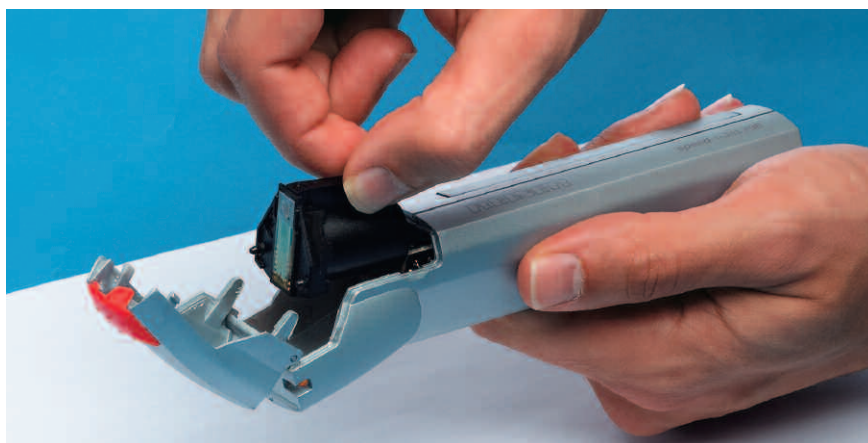

Jetstamp 798

Der mobile Handdrucker

Druckt mobil individuell Texte, Datum, Uhrzeit und fortlaufende Nummer, auch auf unebene Oberflächen. Für Rechts- und Linkshänder geeignet.

Anwendungen:

Arztbesuche, Apotheken, Druckereien, Chargennummerierung in der Fertigung, Labore, Qualitätssicherung, Lager, Wareneingang, Eierstempel, Diskotheken, etc. ...

Leistungsmerkmale:

- **Funktion:**
max. 40 Zeichen, einzeilig
- **Batteriekapazität:**
Stand-by ca. 60 Tage,
im Druckbetrieb bis zu 10.000 Abdrucke
- **Drucktechnik:**
Ink-Jet, schwarz oder rot
- **Schnittstelle:**
Das Stempelbild kann einfach und schnell am PC erstellt und per USB 1.1 übertragen werden
- **Software:**
Installations-CD-ROM für die Windows®-Betriebssystem
- **Lieferumfang:**
Jetstamp 798, Ink-Jet Druckpatrone, Installations-CD-ROM (Windows) ein USB-Kabel 1.1 sowie zwei Mignon-Batterien (AA)