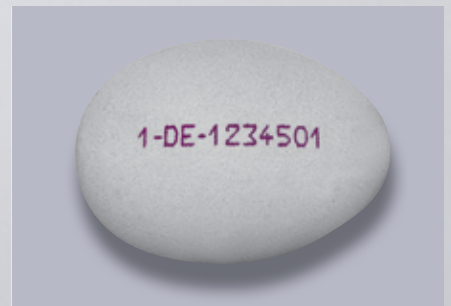

Jetstamp 790 – Der Flexible...

Der Jetstamp 790

Druckt mobil, schnell und leise auf allen ebenen und unebenen Flächen, Formularen, Belegbündeln und Umschlägen. Durch Akkubetrieb lässt er sich handlich und leicht zum bedruckenden Stempelgut bringen.

Kontaktloses Bedrucken mit lebensmittelechter Farbe, auch auf sehr empfindlichen Oberflächen (Ausführung E).

Beschreibung

- Nummer, Datum, Uhrzeit und Text in ein- und zweizeiligen Abdrucken
- Schriftarten von eng bis weit (max. 20 Zeichen pro Zeile, max. Abdruckbreite 42 mm)
- Einfache Menüführung durch bedienerfreundliche LCD-Anzeige
- 25 verschiedene im Stempel gespeicherte Abdrucke
- 4 individuelle Texte oder Sonderfunktionen stehen zur Verfügung
- Passt sich schnellstens den wechselnden Anforderungen der Arbeitsorganisation an

Jetstamp 790

Mobiler, elektronischer Handstempel für die verschiedensten Anwendungen.

- Schonende Behandlung des Stempelgutes
- Frei wählbarer Druckbereich
- Einfache Menüführung durch bedienerfreundliches Display
- Auslösen des Stempelvorgangs durch im Handgriff integrierte Auslösetaste
- Flexibel durch Akkubetrieb