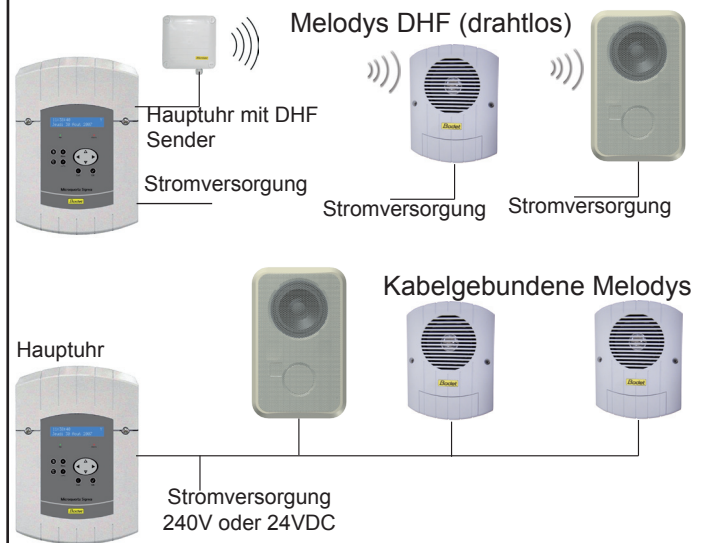

Anlagebeispiele

3 Parametrierungstasten:

- Melodieauswahl,
- Lautstärkeregelung,
- Test-Modus mit Melodieauswahl.

2 Kontrolllampen:

- Stromversorgung,
- DHF Funkempfang.