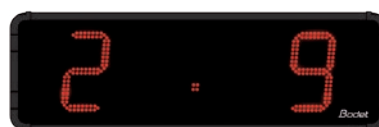

LED-FARBEN

HMT LED

Uhr mit Anzeige von Stunden/Minuten - Datum - Temperatur

- 4 verfügbare Anzeigehöhen: 15, 20, 25 und 45 cm.
- HMT LED Anzeigemöglichkeiten:

Uhrzeit

Datum

Temperatur

Tages-Countdown

Feste Anzeige zur Auswahl

Luftfeuchtigkeit %

SYNCHRONISIERUNGSART

VERFÜGBARE ARTEN DER ZEITVERTEILUNG

	HMT LED 15 cm	HMT LED 20 cm	HMT LED 25 cm	HMT LED 45 cm	HMS LED 15 cm	HMS LED 25 cm
Anzeigehöhe	15 cm	20 cm	25 cm	45 cm	15 cm	25 cm
Optimale Ablesbarkeit	60 m	90 m	120 m	200 m	60 m	120 m
Gewicht	6 kg	6 kg	9 kg	17 kg	6 kg	12 kg